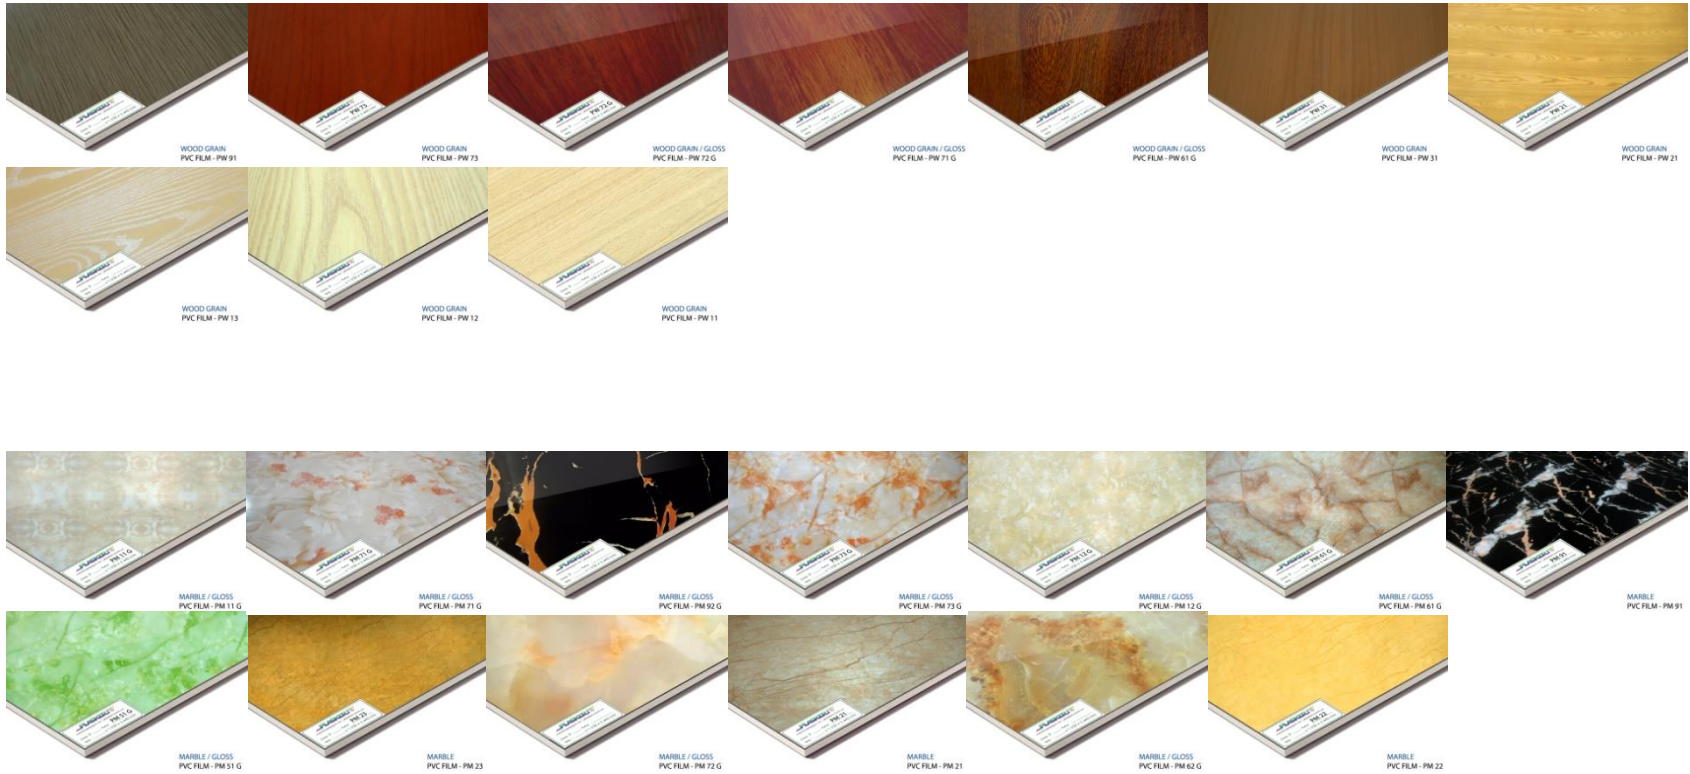

BỘ MẪU VÂN GỖ - VÂN ĐÁ 2017

Mẫu vân đá: **PM 11 G**

MARBLE / GLOSS
PVC FILM - PM 11 G

- **Kích thước** : 1220 x 2440mm
- **Độ dày** : 3 - 5 - 8 - 10 - 12 - 15 - 18 mm
- **Tỷ trọng** : 0.57g~0.6g/cm³
- **Mã số vân**: **PM 11 G** (GLOSS)
- **Độ chống chịu**: Chịu trầy xước nhẹ
- **Bề mặt** : đá hoa cương trắng nhạt bóng (màu sắc vân trên web giống 80% màu sắc thực tế , để có thể tham khảo chính xác màu sắc vui lòng trực tiếp đến địa chỉ công ty hoặc chi nhánh)
- **Tấm nền**: Tấm nhựa pvc Plasker (có tấm màng bảo vệ mang thương hiệu Plasker)