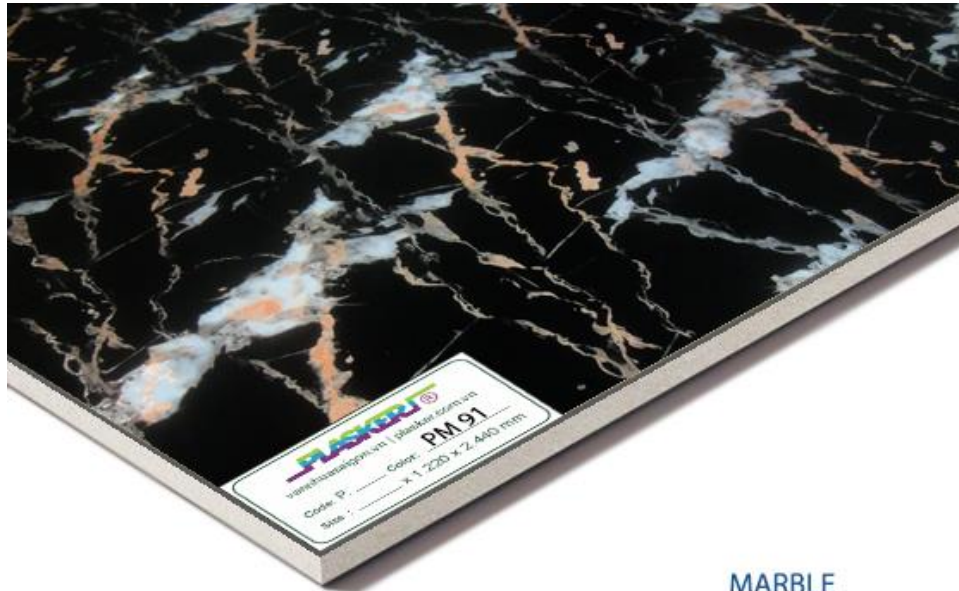

Mẫu vân đá: **PM 91**

MARBLE
PVC FILM - PM 91

- **Kích thước** : 1220 x 2440mm
- **Độ dày** : 3 - 5 - 8 - 10 - 12 - 15 - 18 mm
- **Tỷ trọng** : 0.57g~0.6g/cm³
- **Mã số vân**: **PM 91**
- **Độ chống chịu**: Chịu trầy xước nhẹ
- **Bề mặt** : đá hoa cương đen vân cam đỏ (màu sắc vân trên web giống 80% màu sắc thực tế , để có thể tham khảo chính xác màu sắc vui lòng trực tiếp đến địa chỉ công ty hoặc chi nhánh)
- **Tấm nền**: Tấm nhựa pvc Plasker (có tấm màng bảo vệ mang thương hiệu Plasker)