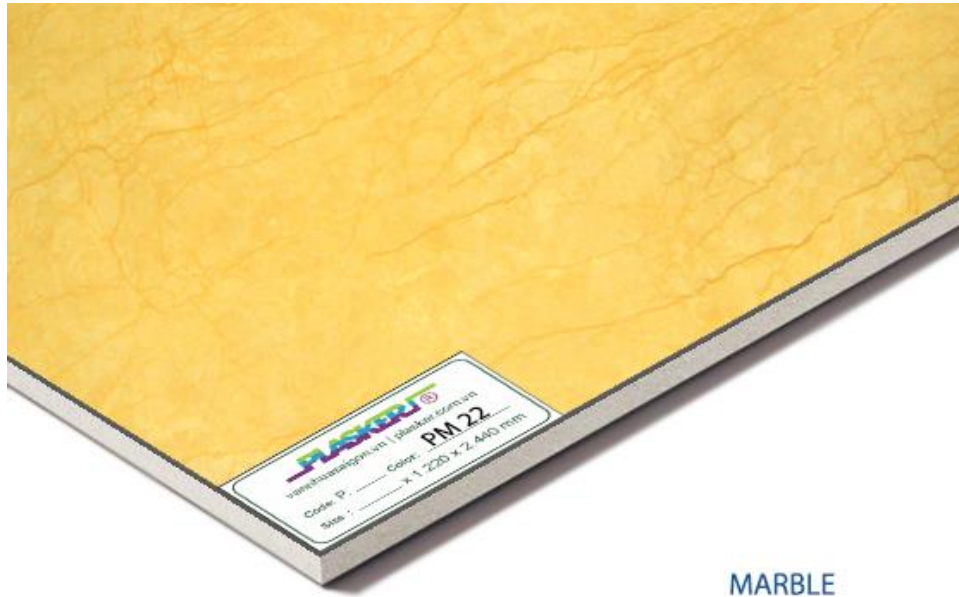

Mẫu vân đá: **PM 22**

MARBLE
PVC FILM - PM 22

- **Kích thước** : 1220 x 2440mm
- **Độ dày** : 3 - 5 - 8 - 10 - 12 - 15 - 18 mm
- **Tỷ trọng** : 0.57g~0.6g/cm³
- **Mã số vân**: **PM 22**
- **Độ chống chịu**: Chịu trầy xước nhẹ
- **Bề mặt** : đá hoa cương vàng nhạt vân nâu 3D (**màu sắc vân trên web giống 80% màu sắc thực tế** , để có thể tham khảo chính xác màu sắc vui lòng trực tiếp đến địa chỉ công ty hoặc chi nhánh)
- **Tấm nền**: Tấm nhựa pvc Plasker (có tấm màng bảo vệ mang thương hiệu Plasker)