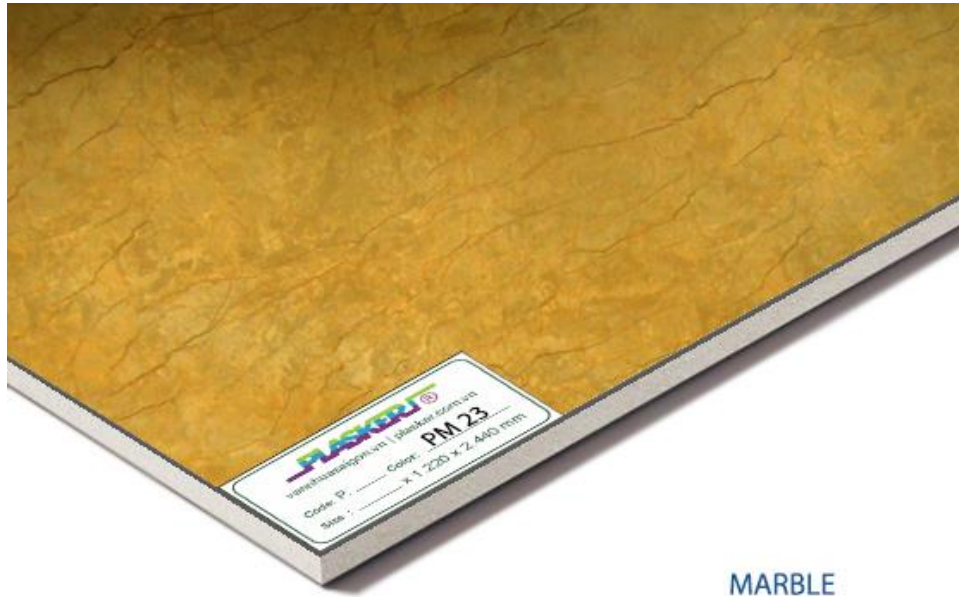

Mẫu vân đá: **PM 23**

MARBLE
PVC FILM - PM 23

- **Kích thước** : 1220 x 2440mm
- **Độ dày** : 3 - 5 - 8 - 10 - 12 - 15 - 18 mm
- **Tỷ trọng** : 0.57g~0.6g/cm³
- **Mã số vân**: **PM 23**
- **Độ chống chịu**: Chịu trầy xước nhẹ
- **Bề mặt** : đá hoa cương vàng đậm vân nâu (**màu sắc vân trên web giống 80% màu sắc thực tế** , để có thể tham khảo chính xác màu sắc vui lòng trực tiếp đến địa chỉ công ty hoặc chi nhánh)
- **Tấm nền**: Tấm nhựa pvc Plasker (có tấm màng bảo vệ mang thương hiệu Plasker)